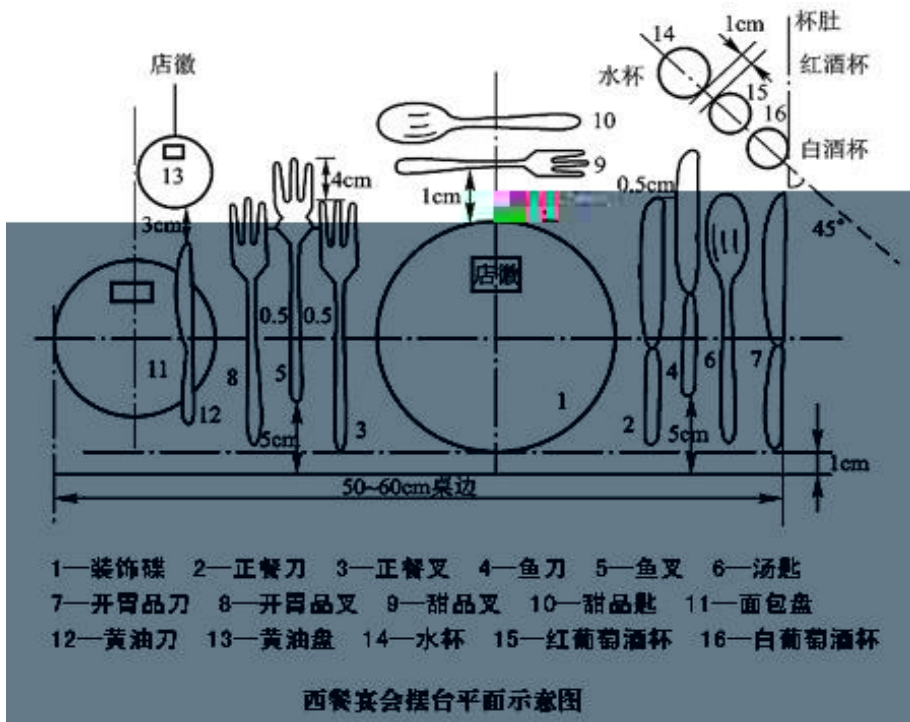

300

1

D

2-3

800

2

3

				<input type="checkbox"/> <input type="checkbox"/>	

/	/	/	/

西餐宴会摆台中心物品摆放示意图

会谈摆台示意图

5 席位卡

2

3

4

1
A4信纸2张