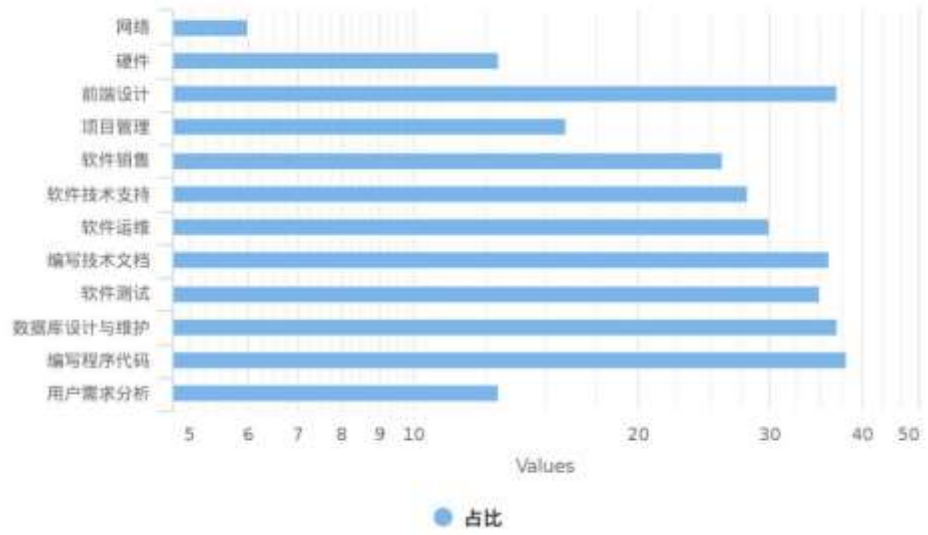

东

东 东

岗位需求调研

典型工作任务调研

软件人才知识能力要求调研

职业素质要求调研

东

东

东

毕业生工作单位性质比例

毕业生工作岗位比例

毕业生薪酬统计

在校期间能力培养统计

软件人员重要素质统计

软件人才知识能力要求调研

软件职业资格统计